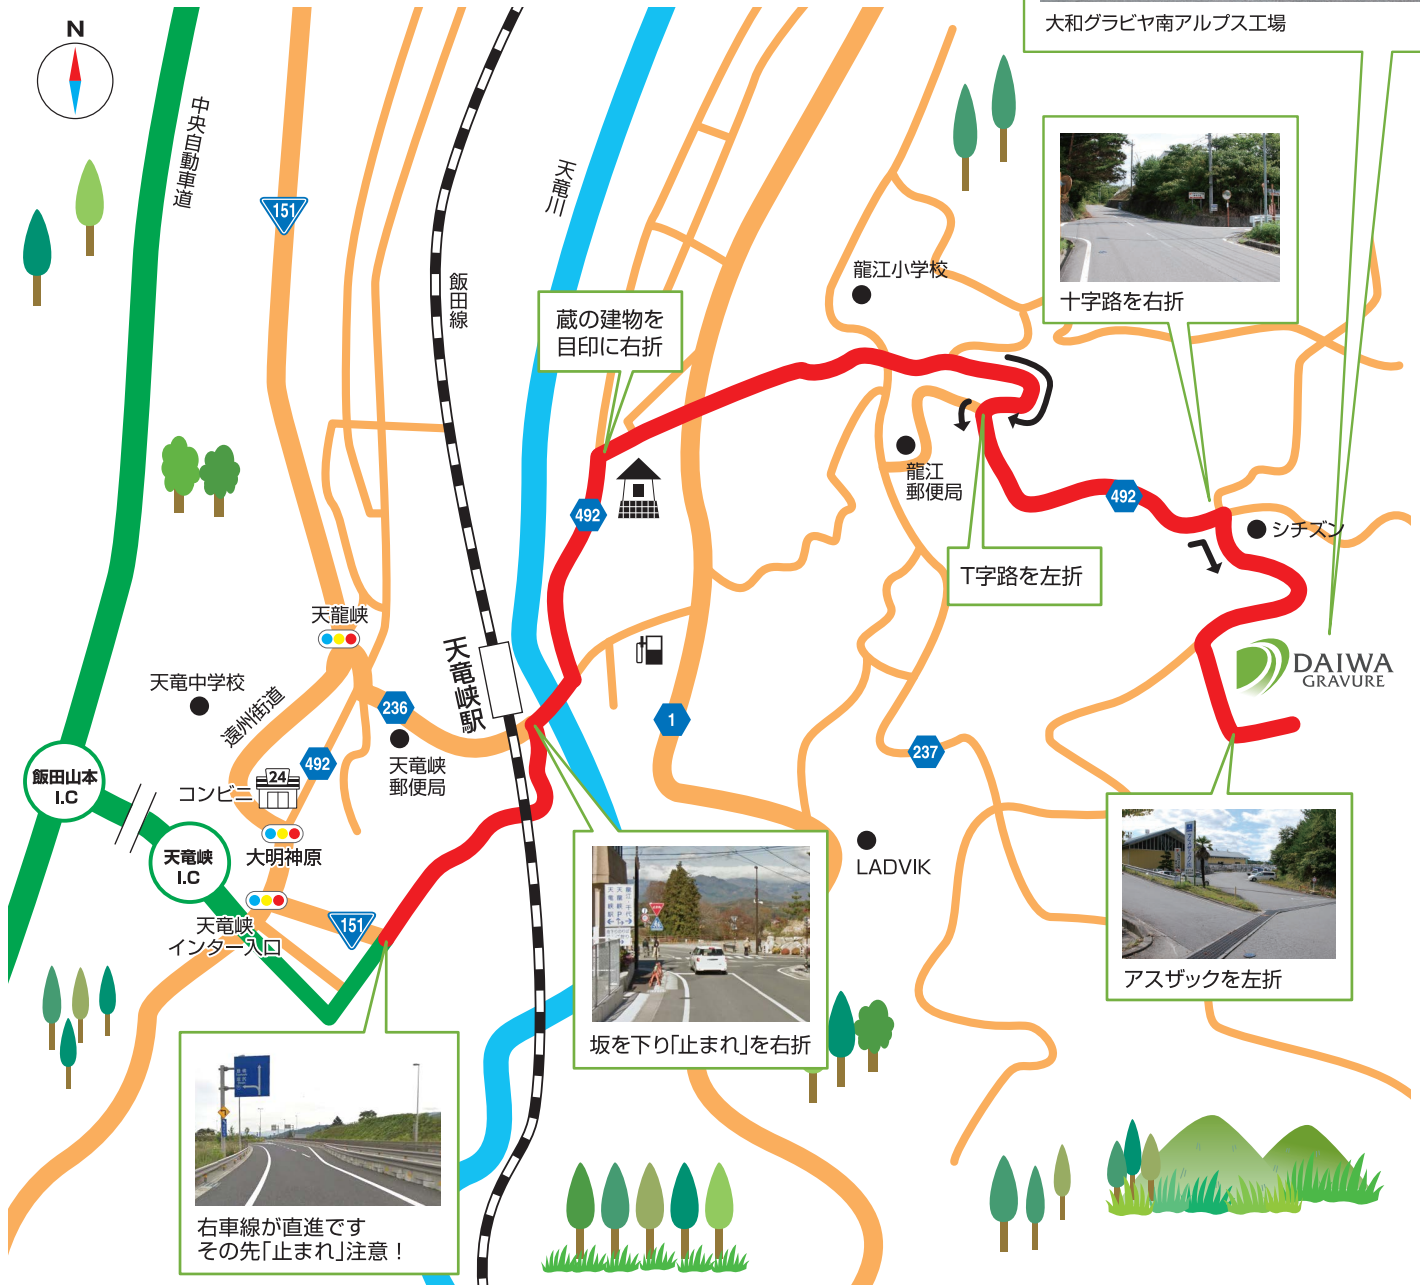

大和グラビヤ株式会社 南アルプス工場ご案内

天竜峡 I.C.より約 5 km

〒399-2221 長野県飯田市龍江 5569 <TEL>0265-28-7115

大和グラビヤ南アルプス工場

お気をつけてお越し下さい

大和グラビヤ株式会社