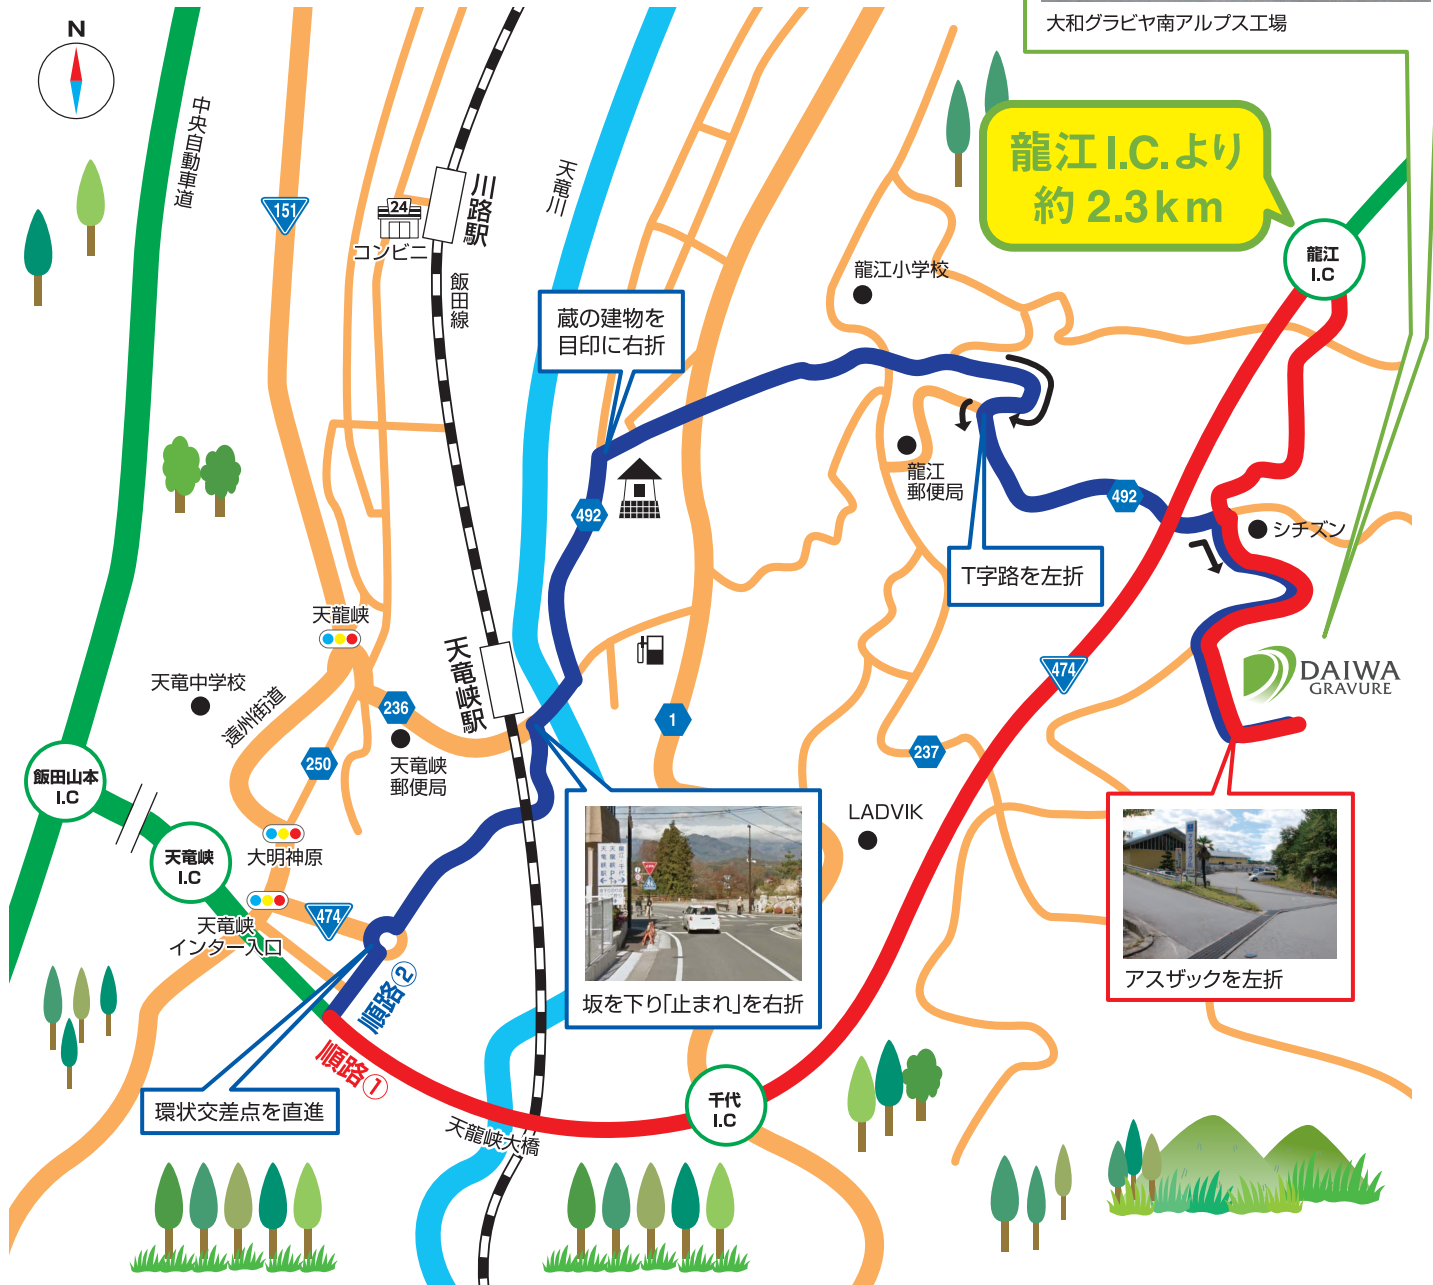

大和グラビヤ株式会社 南アルプス工場ご案内

龍江 I.C.より約 2.3 km / 天竜峡 I.C.より約 5 km

〒399-2221 長野県飯田市龍江 5569 <TEL>0265-28-7115

大和グラビヤ南アルプス工場

お気をつけてお越し下さい

DAIWA GRAVURE 大和グラビヤ株式会社